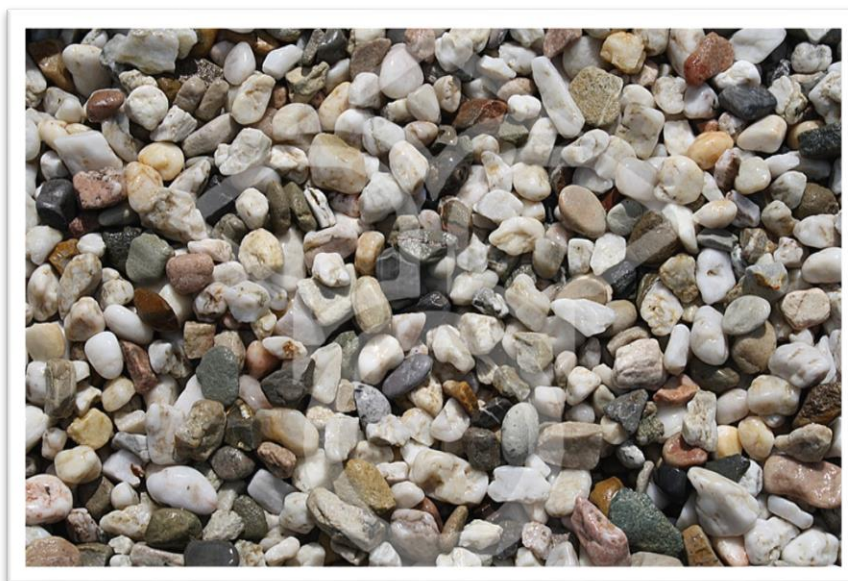

Limburgs wit Grind

Het betreft hier een natuurproduct waarbij afwijkingen in kleur en structuur mogelijk zijn.

Afmeting:	4/16 mm
Toepassing:	Halfverharding en siergrind
Steensoort:	Grind
Herkomst:	Nederland
Certificaat:	Product is gecertificeerd
Kleur:	Wit gemêleerd