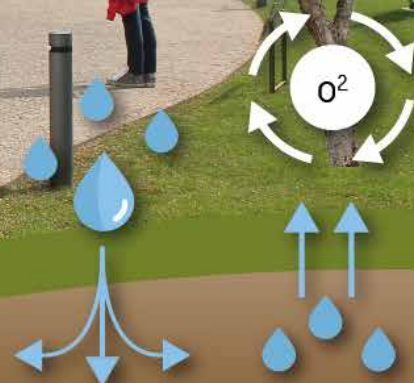

AQUADO®: EEN WATERDOORLATENDE EN MILIEUVRIENDELIJKE HALFVERHARDING

Aquado® is een unieke waterdoorlatende halfverharding met een natuurlijke uitstraling. Aquado® is breed toepasbaar en eenvoudig aan te brengen. Halfverhardingen zorgen voor een natuurlijke uitstraling en zijn een financieel aantrekkelijk en milieuvriendelijk alternatief voor asfalt of bestrating. Ze verbeteren niet alleen de toegankelijkheid van uw locatie, maar verlagen ook de onderhoudskosten.

UNIEKE EIGENSCHAPPEN VAN AQUADO®

WATER- EN LUCHTDOORLATEND

NATUURLIJKE UITSTRALING

EENVOUDIG TE VERWERKEN

100% HERBRUIKBAAR

VOORZIEN VAN EEN VERWERKINGSADVIES

STABIEL

STOF-ARM

KLIMAATADAPTIEF

WEERSBESTENDIG EN HERBRUIKBAAR

INTELLIGENT WATERBEHEER DOOR INFILTRATIE

Aquado® Natural
Kleur: Naturel

Aquado® Original
Kleur: Rood

Aquado® Universal
Kleur: Antraciet

Aquado® General
Kleur: Geel