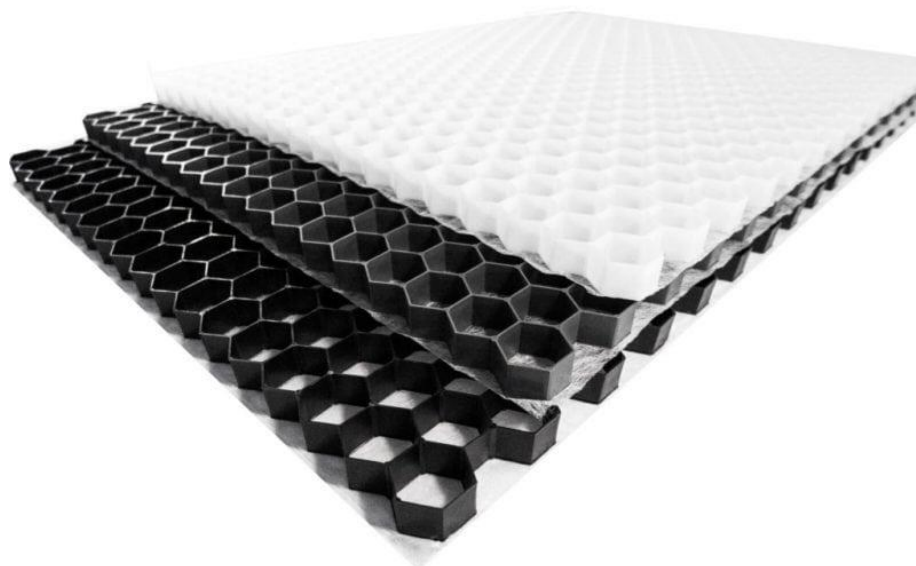

Splitplaten

Materiaal:	Splitplaten, stevig honingraat met doek
Toepassing:	Stabilisatie
Verpakt:	Per volle pallet á 38,4 m ²
Kleur:	Antraciet en wit