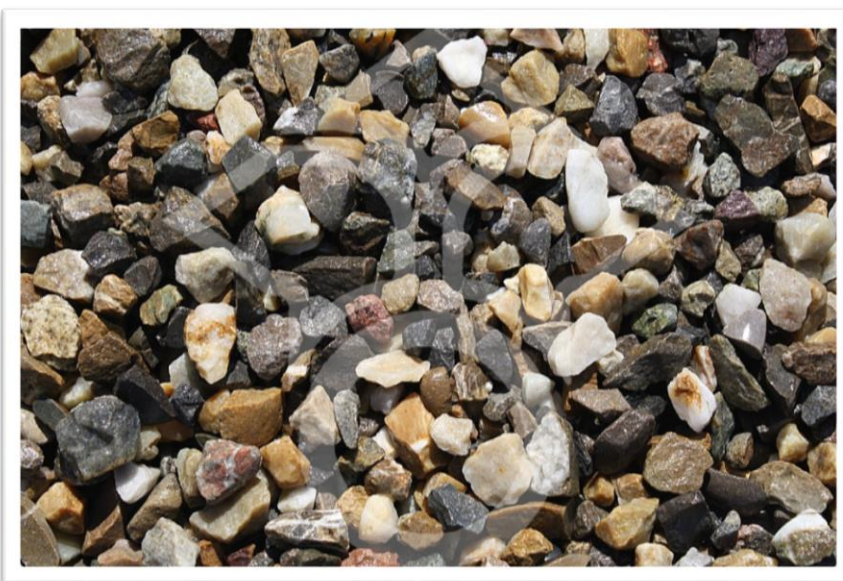

## Morainesplit

Het betreft hier een natuurproduct waarbij afwijkingen in kleur en structuur mogelijk zijn.

<b>Afmeting:</b>	2/4 mm, 2/6 mm, 4/8 mm, 8/11 mm, 8/16 mm, 11/16 mm, 16/22 mm
<b>Toepassing:</b>	Halfverharding en siersplit
<b>Steensoort:</b>	Gletsjergesteente/gebrokeu grind
<b>Herkomst:</b>	Duitsland
<b>Kleur:</b>	Grijs/wit/bruin genuanceerd