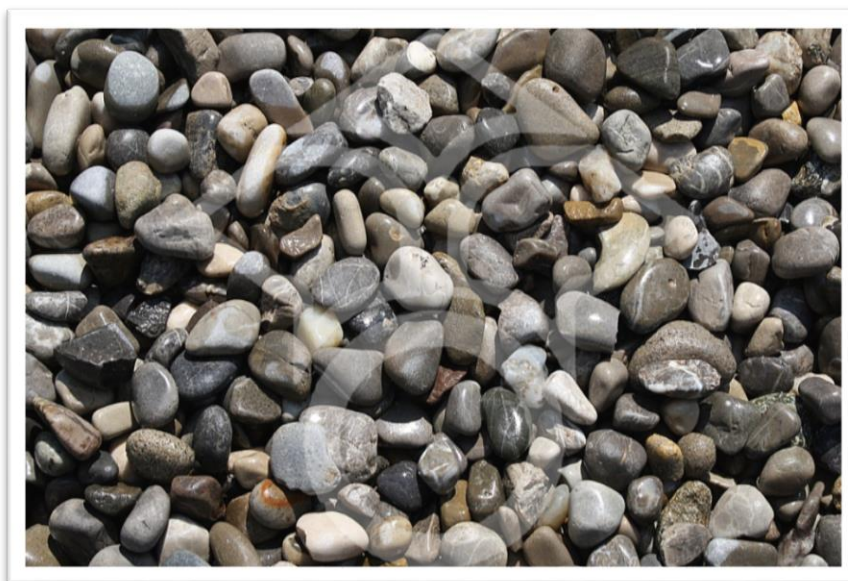

## Baltic Grey

Het betreft hier een natuurproduct waarbij afwijkingen in kleur en structuur mogelijk zijn.

**Afmeting:** 4/8 mm, 8/12 mm, 8/16 mm, 16/32 mm

**Toepassing:** Halfverharding en siersplit

**Steensoort:** Grind

**Herkomst:** Duitsland

**Kleur:** Grijs/blauw