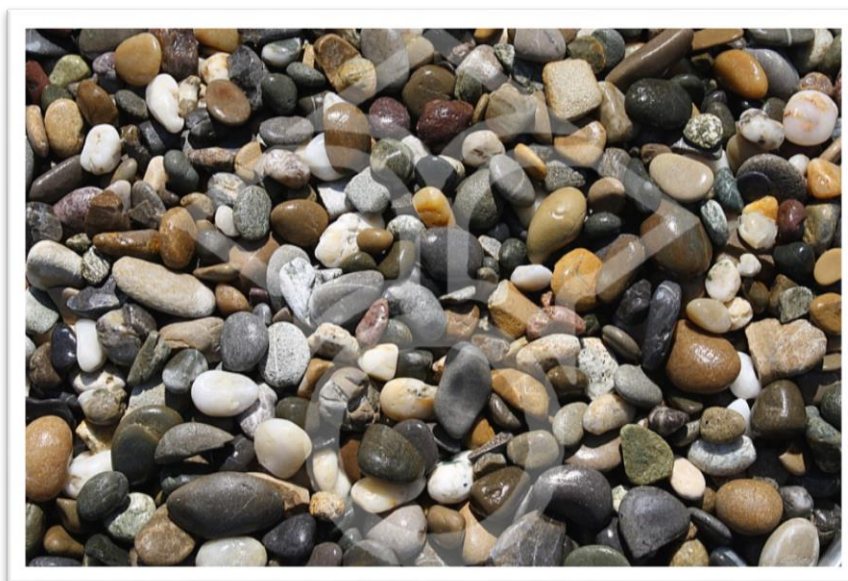

Moraine grind

Het betreft hier een natuurproduct waarbij afwijkingen in kleur en structuur mogelijk zijn.

Afmeting: 2/8 mm, 8/16 mm, 16/32 mm, 30/60 mm,
80/200 mm

Toepassing: Halfverharding, sierkei en siergrind

Steensoort: Grind/glatsjergesteente

Herkomst: Duitsland

Kleur: Bont genuanceerd