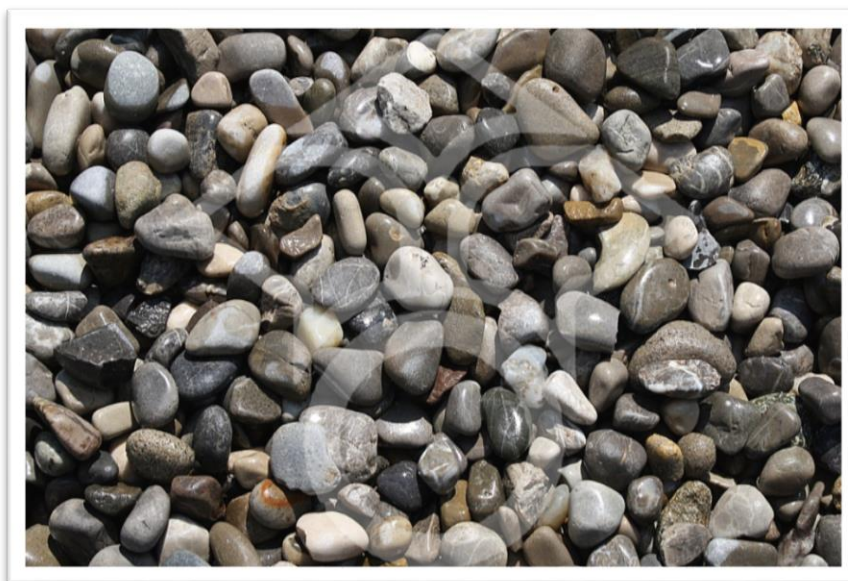

## Baltic Grey

Het betreft hier een natuurproduct waarbij afwijkingen in kleur en structuur mogelijk zijn.

**Afmeting:** 8/16 mm

**Toepassing:** Halfverharding en siersplit

**Steensoort:** Grind

**Herkomst:** Duitsland

**Kleur:** Grijs/blauw