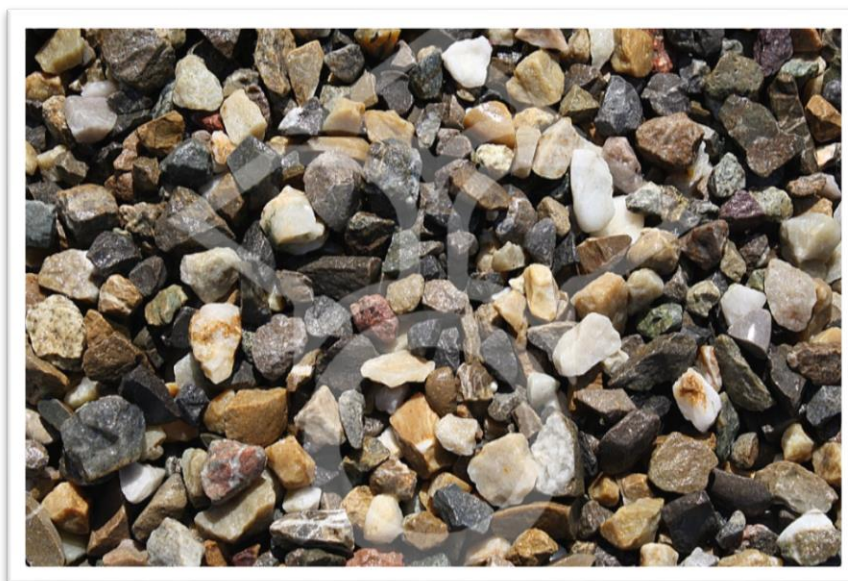

## Nederlandse steenslag

Het betreft hier een natuurproduct waarbij afwijkingen in kleur en structuur mogelijk zijn.

**Afmeting:** 1/3 mm, 2/5 mm, 8/11 mm, 8/16 mm, 16/22 mm

**Toepassing:** Inveegsplit

**Steensoort:** Gebroken grind

**Herkomst:** Nederland

**Certificaat:** Product is gecertificeerd

**Kleur:** Grijs/wit/bruin genuanceerd