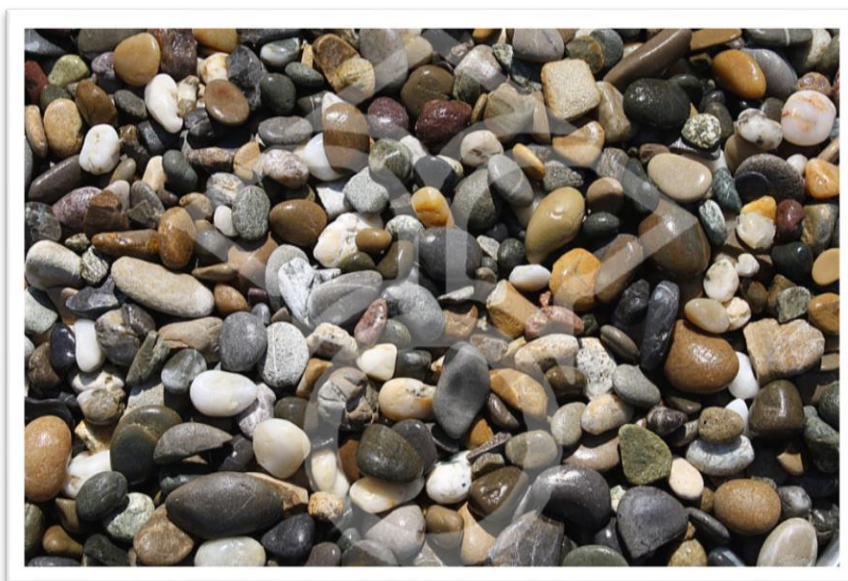

Moraine grind

Het betreft hier een natuurproduct waarbij afwijkingen in kleur en structuur mogelijk zijn.

Afmeting:	2/8 mm, 8/16 mm, 16/32 mm, 30/60 mm, 80/200 mm
Toepassing:	Halfverharding, siergrind, sierkei
Steensoort:	Grind/glatsjergesteente
Herkomst:	Duitsland
Certificaat:	Product is gecertificeerd
Kleur:	Bont genuanceerd