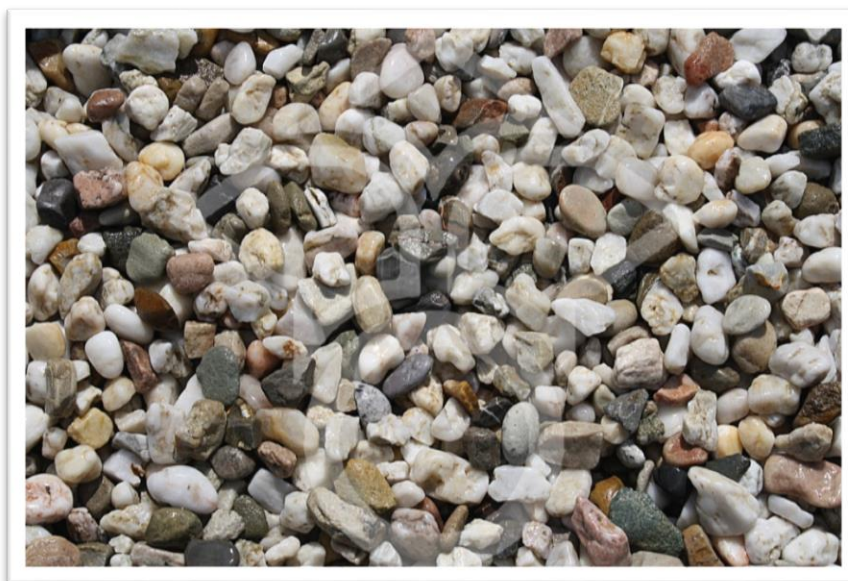

Limburgs wit Grind

Het betreft hier een natuurproduct waarbij afwijkingen in kleur en structuur mogelijk zijn.

Afmeting:	8/16 mm, 16/32 mm
Toepassing:	Halfverharding en siergrind
Steensoort:	Grind
Herkomst:	Nederland
Certificaat:	Product is gecertificeerd
Kleur:	Wit gemêleerd