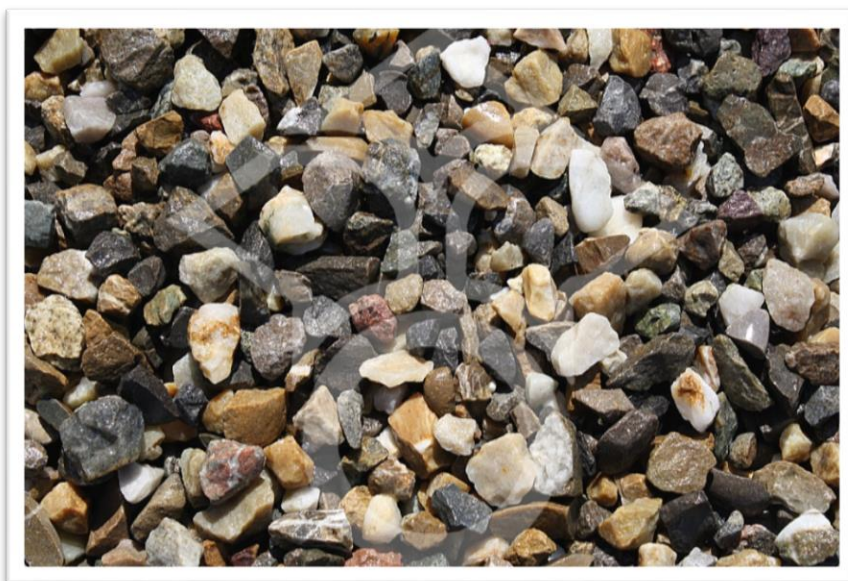

Morainesplit

Het betreft hier een natuurproduct waarbij afwijkingen in kleur en structuur mogelijk zijn.

Afmeting:	2/6 mm, 4/8 mm, 8/11 mm, 8/16 mm, 11/16 mm, 16/22 mm
Toepassing:	Halfverharding en siersplit
Steensoort:	Gletsjergesteente/gebroke grind
Herkomst:	Duitsland
Certificaat:	Product is gecertificeerd
Kleur:	Grijs/wit/bruin genuanceerd