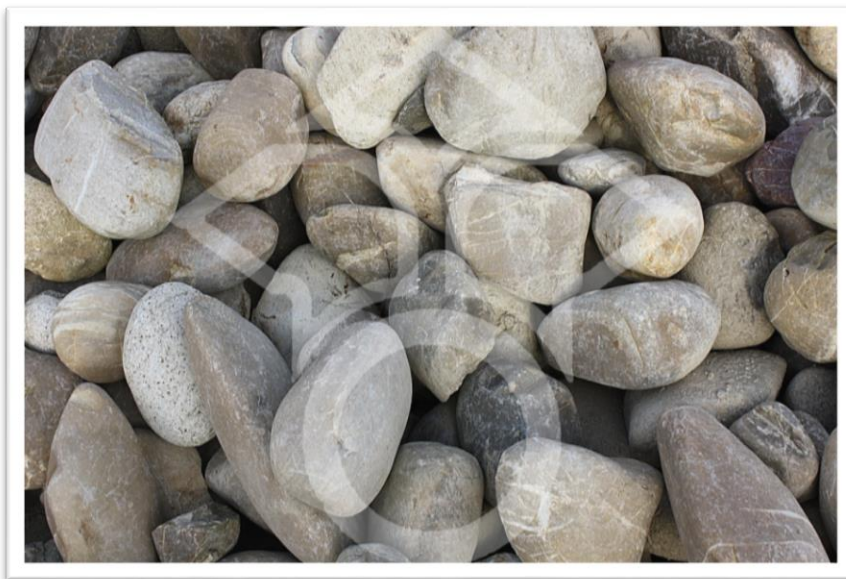

Morainekeien

Het betreft hier een natuurproduct waarbij afwijkingen in kleur en structuur mogelijk zijn.

Afmeting:	80/200mm
Toepassing:	Schanskorven en sierkeien
Steensoort:	Grind
Herkomst:	Duitsland
Kleur:	Grijs bont gekleurd